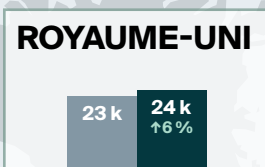

# Arrivées pour une nuit ou plus en **JANVIER 2024** en bref

## LÉGENDE

Arrivées pour une nuit ou plus

↓↑ = variation (pourcentage) par rapport à la même période en 2023

Tous modes d'entrée

Tous modes d'entrée