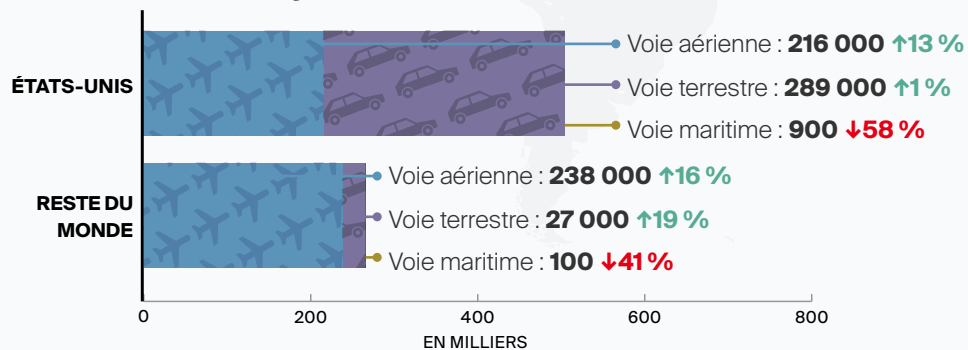

# Arrivées pour une nuit ou plus en **JANVIER 2024** en bref

## LÉGENDE

Arrivées pour une nuit ou plus

↓↑ = variation (pourcentage) par rapport à la même période en 2023

Tous modes d'entrée

Tous modes d'entrée

## Modes d'entrée en janvier 2024

Les données sur les arrivées pour une nuit ou plus sont des estimations provisoires et peuvent changer.

Infographie conçue par @DestinationCAFR

Pour de plus amples renseignements, consultez le [www.destinationcanada.com/fr](http://www.destinationcanada.com/fr).