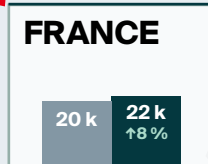

## LÉGENDE

Arrivées pour une nuit ou plus

↓↑ = variation (pourcentage) par rapport à la même période en 2023

Tous modes d'entrée

Tous modes d'entrée