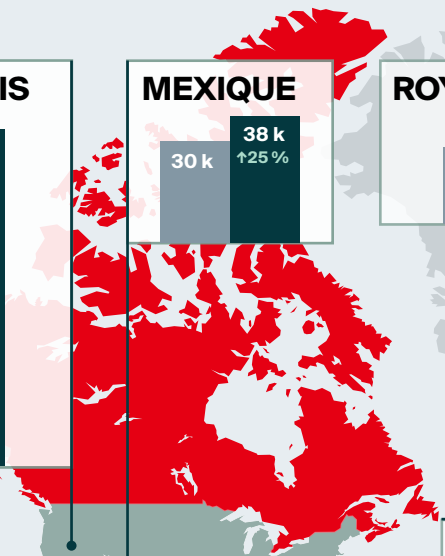

# Arrivées pour une nuit ou plus en **JANVIER 2024** en bref

## LÉGENDE

Arrivées pour une nuit ou plus

↓↑ = variation (pourcentage) par rapport à la même période en 2023

Tous modes d'entrée

Tous modes d'entrée

## Modes d'entrée en janvier 2024

Les données sur les arrivées pour une nuit ou plus sont des estimations provisoires et peuvent changer.

Infographie conçue par @DestinationCAFR

Pour de plus amples renseignements, consultez le [www.destinationcanada.com/fr](http://www.destinationcanada.com/fr).