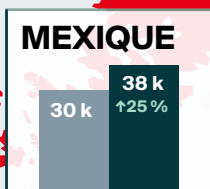

## LÉGENDE

Arrivées pour une nuit ou plus

↓↑ = variation (pourcentage) par rapport à la même période en 2023

Tous modes d'entrée

Tous modes d'entrée