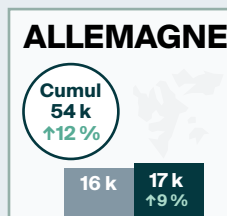

# Arrivées pour une nuit ou plus en **AVRIL 2024** en bref

## LÉGENDE

Arrivées pour une nuit ou plus

↑↓ = variation (pourcentage) par rapport à la même période en 2023

Cumul = Cumul annuel des arrivées