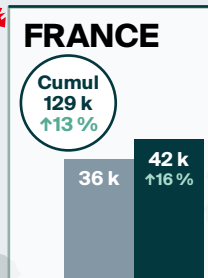

# Arrivées pour une nuit ou plus en **AVRIL 2024** en bref

## LÉGENDE

Arrivées pour une nuit ou plus

↑↓ = variation (pourcentage) par rapport à la même période en 2023

Cumul = Cumul annuel des arrivées