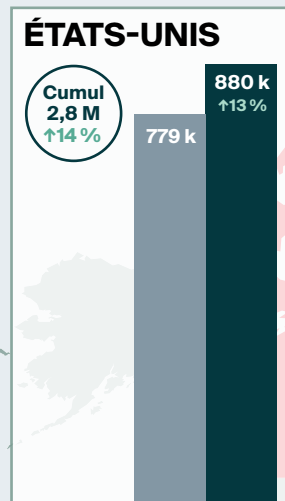

# Arrivées pour une nuit ou plus en **AVRIL 2024** en bref

## LÉGENDE

Arrivées pour une nuit ou plus

↑↓ = variation (pourcentage) par rapport à la même période en 2023

Cumul = Cumul annuel des arrivées