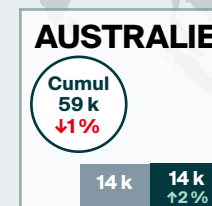

# Arrivées pour une nuit ou plus en **AVRIL 2024** en bref

## LÉGENDE

Arrivées pour une nuit ou plus

↑↓ = variation (pourcentage) par rapport à la même période en 2023

Cumul = Cumul annuel des arrivées