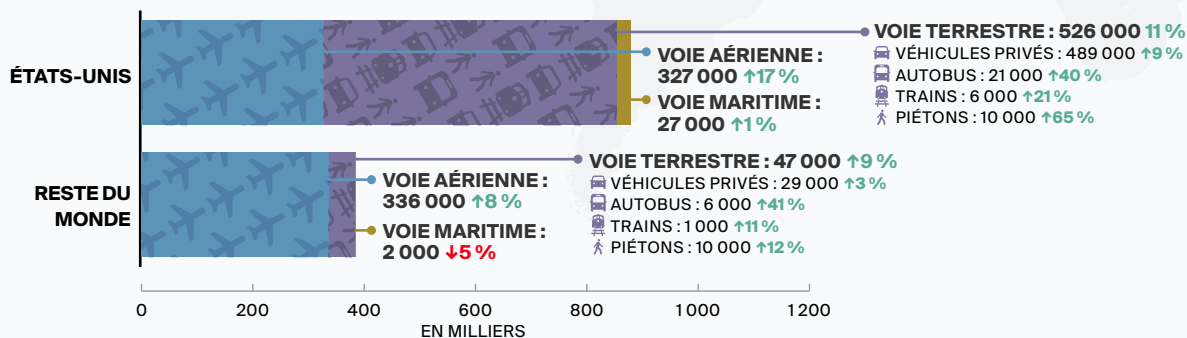

## LÉGENDE

Arrivées pour une nuit ou plus

↑↓ = variation (pourcentage) par rapport à la même période en 2023

Cumul = Cumul annuel des arrivées

## Modes d'entrée en avril 2024

Les données sur les arrivées pour une nuit ou plus sont des estimations provisoires et peuvent changer.

Infographie conçue par @DestinationCAFR

Pour de plus amples renseignements, consultez le [www.destinationcanada.com/fr](http://www.destinationcanada.com/fr).