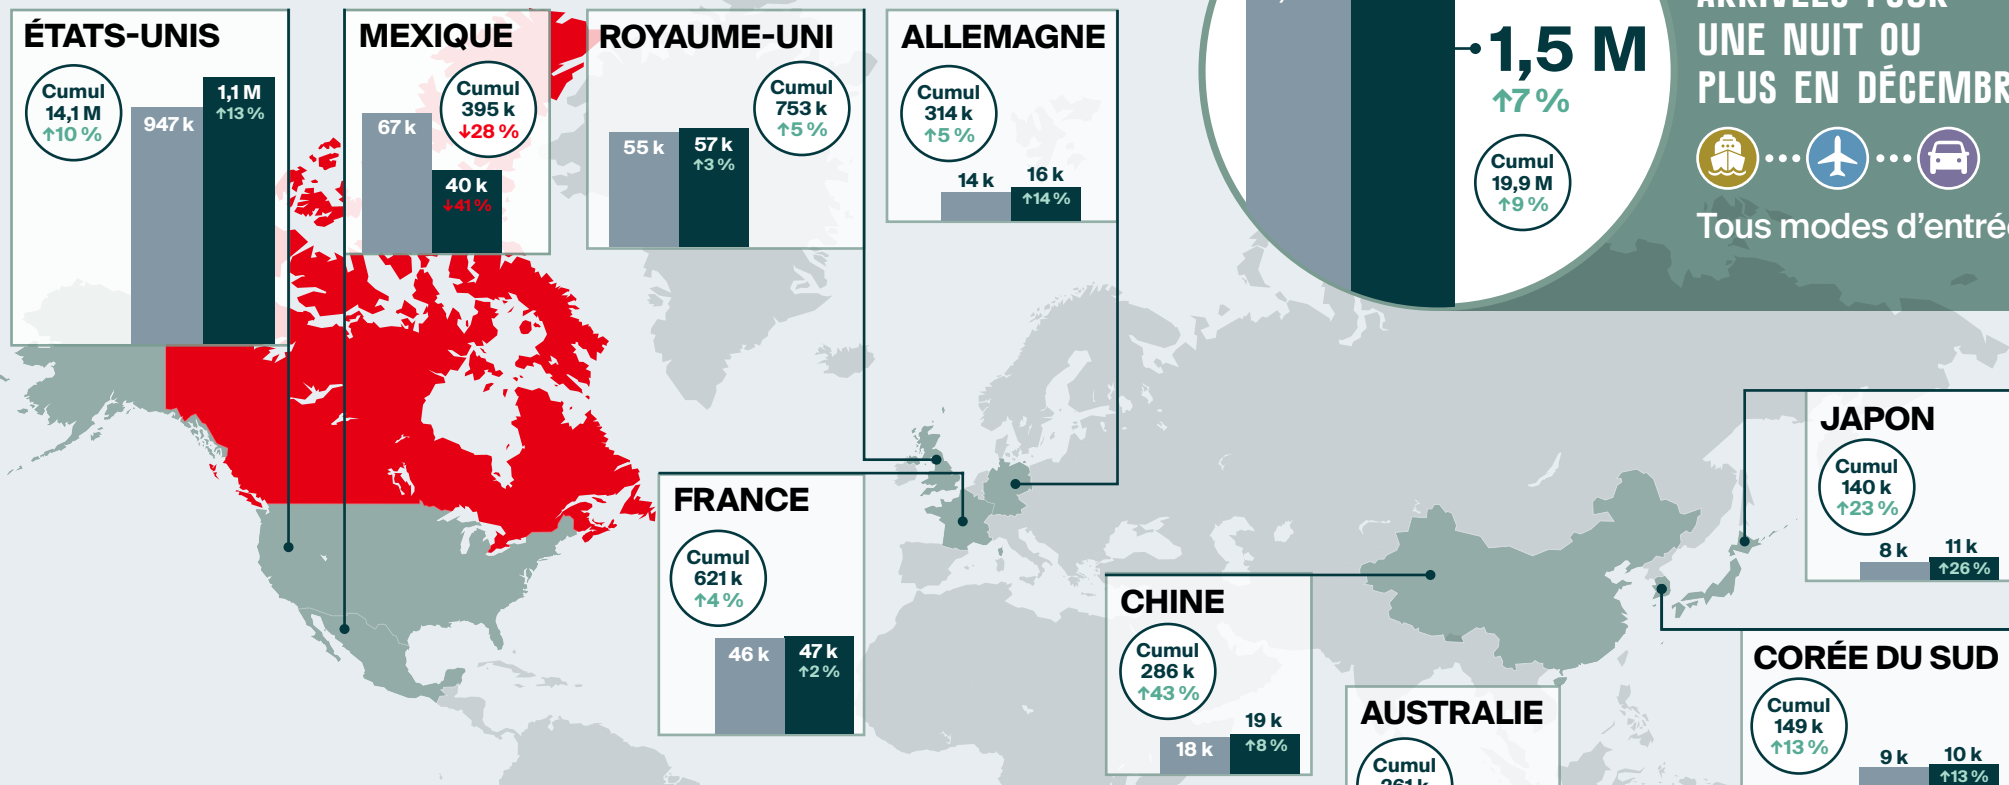

Arrivées pour une nuit ou plus en DÉCEMBRE 2024 en bref

LÉGENDE

Arrivées pour une nuit ou plus

↑↓ = variation (pourcentage) par rapport à la même période en 2023

Cumul = Cumul annuel des arrivées

TOTAL DES ARRIVÉES POUR UNE NUIT OU PLUS EN DÉCEMBRE

Tous modes d'entrée

Modes d'entrée en décembre 2024

Les données sur les arrivées pour une nuit ou plus sont des estimations provisoires et peuvent changer.

Infographie conçue par @DestinationCAFR

Pour de plus amples renseignements, consultez le www.destinationcanada.com/fr.