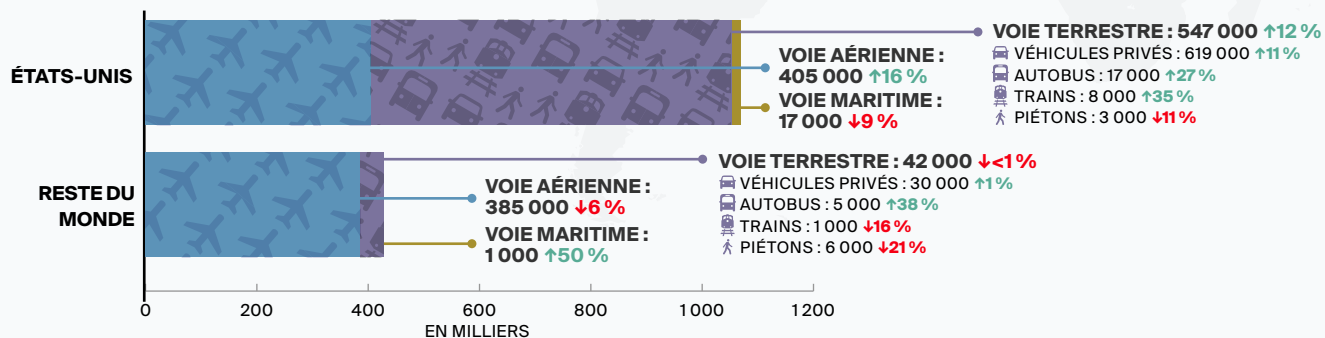

Arrivées pour une nuit ou plus en DÉCEMBRE 2024 en bref

LÉGENDE

Arrivées pour une nuit ou plus

↑↓ = variation (pourcentage) par rapport à la même période en 2023

Cumul = Cumul annuel des arrivées

TOTAL DES ARRIVÉES POUR UNE NUIT OU PLUS EN DÉCEMBRE

Tous modes d'entrée

Modes d'entrée en décembre 2024

Les données sur les arrivées pour une nuit ou plus sont des estimations provisoires et peuvent changer.

Infographie conçue par @DestinationCAFR

Pour de plus amples renseignements, consultez le www.destinationcanada.com/fr.