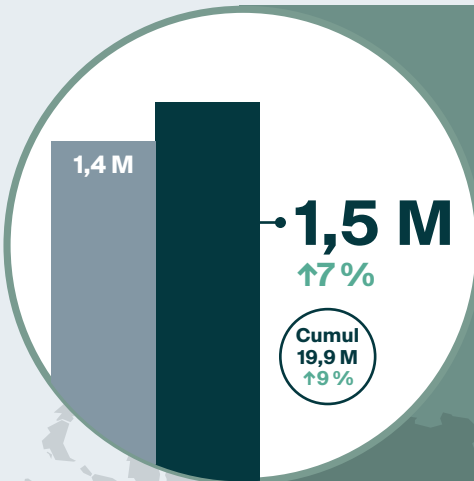

Arrivées pour une nuit ou plus en DÉCEMBRE 2024 en bref

LÉGENDE

Arrivées pour une nuit ou plus

↑↓ = variation (pourcentage) par rapport à la même période en 2023

Cumul = Cumul annuel des arrivées

TOTAL DES ARRIVÉES POUR UNE NUIT OU PLUS EN DÉCEMBRE

Tous modes d'entrée

Modes d'entrée en décembre 2024

Les données sur les arrivées pour une nuit ou plus sont des estimations provisoires et peuvent changer.

Infographie conçue par @DestinationCAFR

Pour de plus amples renseignements, consultez le www.destinationcanada.com/fr.